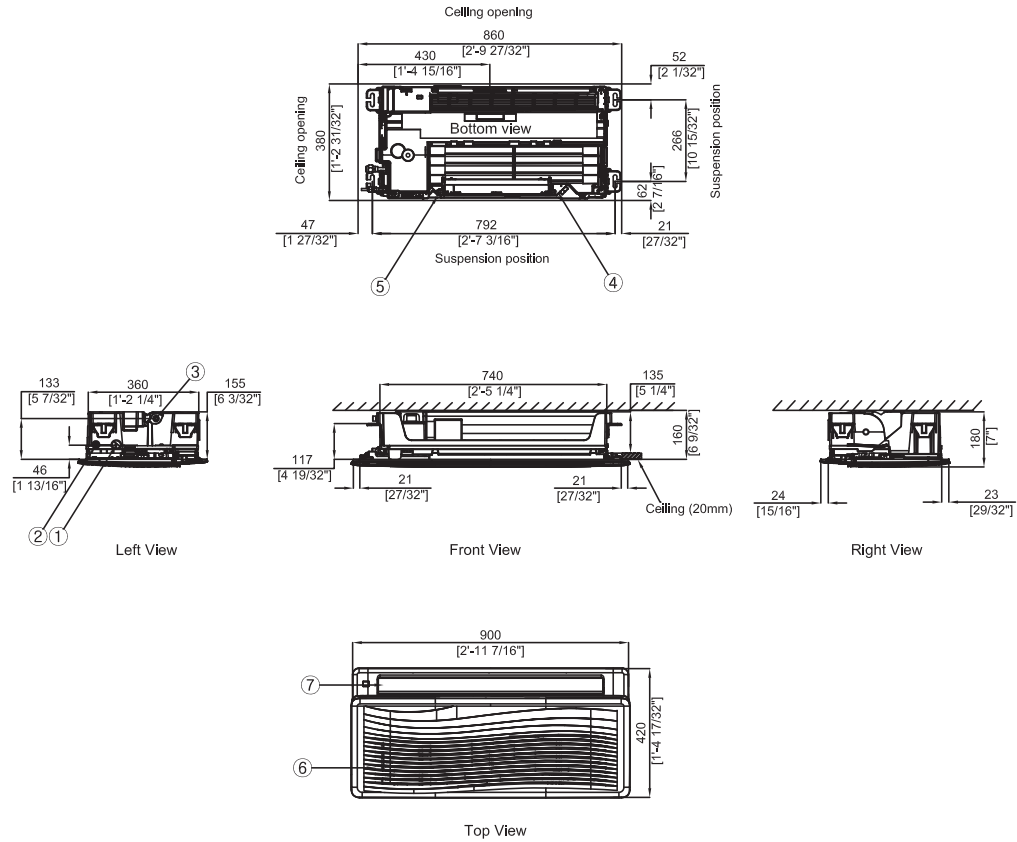

Type	Bezeichnung	Abmessungen (BxHxT)
Zubehör für DVM Slim 1-Weg Kassetten, NASA		
PC1MWSKAN	Panel für Slim 1-Weg Kasette (Fluid, weiß), NASA (für 1,7 - 2,2kW)	900 x 25 x 420 mm
PC1NWSMAN	Panel für Slim 1-Weg Kasette (Fluid, weiß), NASA (für 2,8 - 3,6kW)	1,180 x 25 x 460 mm
PC1BWSMAN	Panel für Slim 1-Weg Kasette (Fluid, weiß), NASA (für 5,6 - 7,1kW)	1,410 x 23 x 500 mm
MWR-WE13N	Kabelfernbedienung Premium (inkl. Wochentimer)	
MWR-SH10N	Kabelfernbedienung Simple - Hotelfernbedienung (Touchpanel)	
MWR-SH00N	Kabelfernbedienung Simple - Hotelfernbedienung	
AR-EH03E	Infrarotfernbedienung	
MIM-B14	Modul für extern Ein/Aus und Betriebs- und Störmeldung	
DB61-06087A	Halterung für Infrarotfernbedienung	

Dimensional Drawings

1-Way Cassette

AM017HN1DEH/EU, AM022HN1DEH/EU

AM022FN1DEH/EU, AM028FN1DEH/EU, AM036FN1DEH/EU

1-Way Cassette

AM056JN1DEH/EU, AM071JN1DEH/EU