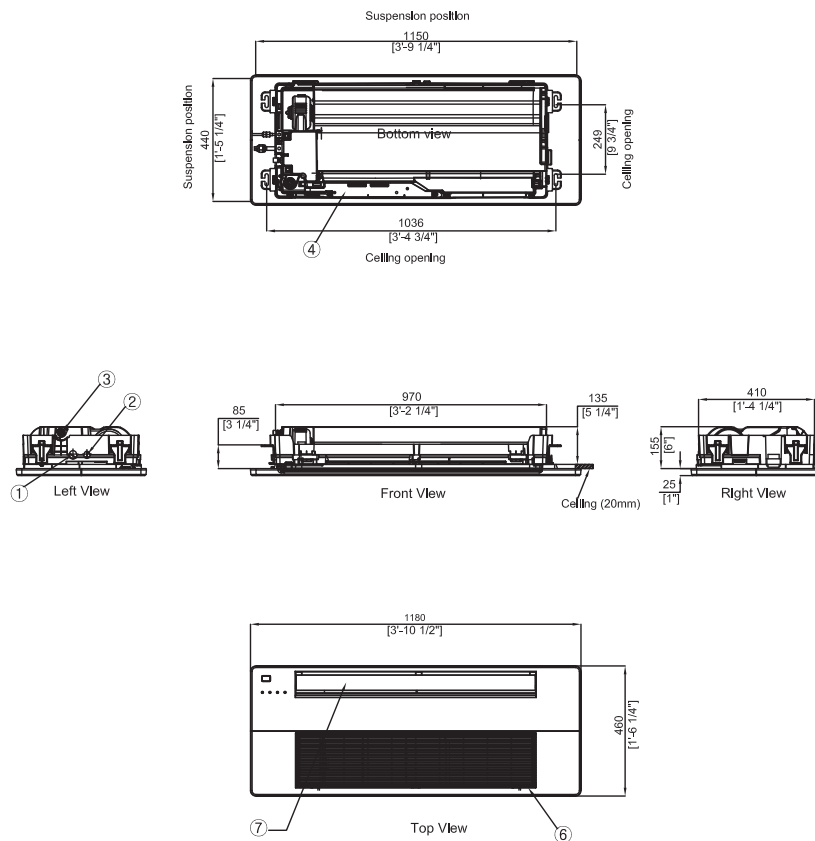

Type	Bezeichnung	Abmessungen (BxHxT)
Zubehör für DVM Slim 1-Weg Kassetten, NASA		
PC1MWSKAN	Panel für Slim 1-Weg Kasette (Fluid, weiß), NASA (für 1,7 - 2,2kW)	900 x 25 x 420 mm
PC1NWSMAN	Panel für Slim 1-Weg Kasette (Fluid, weiß), NASA (für 2,8 - 3,6kW)	1,180 x 25 x 460 mm
PC1BWSMAN	Panel für Slim 1-Weg Kasette (Fluid, weiß), NASA (für 5,6 - 7,1kW)	1,410 x 23 x 500 mm
MWR-WE13N	Kabelfernbedienung Premium (inkl. Wochentimer)	
MWR-SH10N	Kabelfernbedienung Simple - Hotelfernbedienung (Touchpanel)	
MWR-SH00N	Kabelfernbedienung Simple - Hotelfernbedienung	
AR-EH03E	Infrarotfernbedienung	
MIM-B14	Modul für extern Ein/Aus und Betriebs- und Störmeldung	
DB61-06087A	Halterung für Infrarotfernbedienung	

Dimensional Drawings

1-Way Cassette

AM017HN1DEH/EU, AM022HN1DEH/EU

AM022FN1DEH/EU, AM028FN1DEH/EU, AM036FN1DEH/EU

1-Way Cassette

AM056JN1DEH/EU, AM071JN1DEH/EU