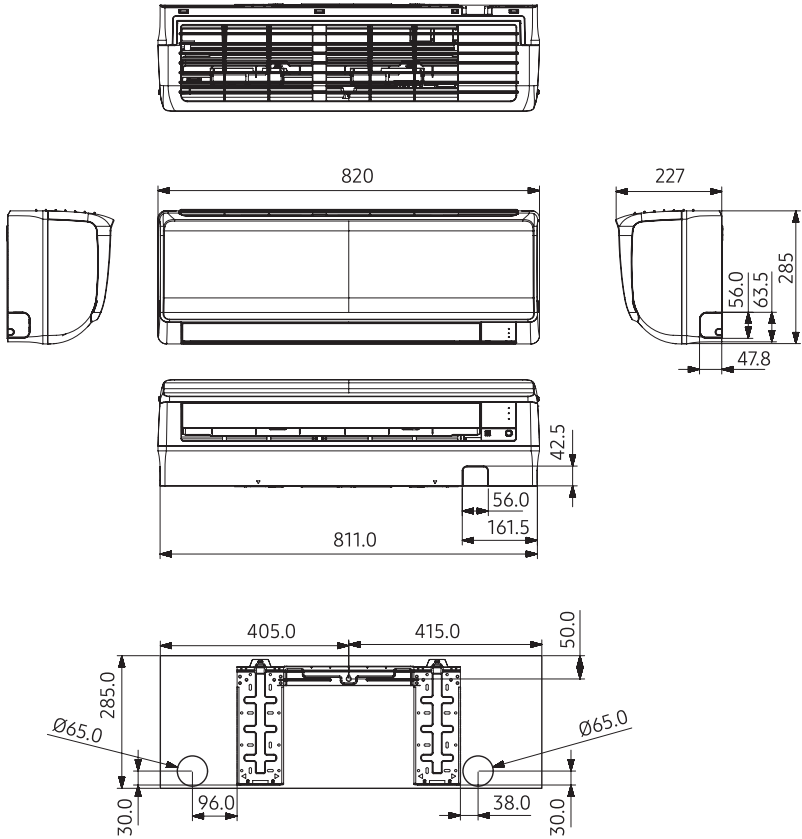

Modelname			Wandgerät Boracay	Wandgerät Boracay	Wandgerät Boracay
Artikel-Nummer			AM045KNQDEH	AM056KNQDEH	AM071KNQDEH
Spannungsversorgung		Ø, #, V, Hz	1,2,220-240,50/60	1,2,220-240,50/60	1,2,220-240,50/60
Nominalleistung	Kühlen	kW	4,5	5,6	7,1
	Heizen	kW	5	6,3	8
Leistungsaufnahme	Kühlen	W	47	48	51
	Heizen	W	47	48	53
Stromaufnahme	Kühlen	A	0,27	0,27	0,28
	Heizen	A	0,27	0,27	0,28
Luftmenge	Max./Med./Min.	m ³ /h	834/744/672	864/774/672	942/846/774
Flüssigkeitsleitung	Ø, mm		6,35	6,35	9,52
	Ø, Zoll		1/4"	1/4"	3/8"
Gasleistung	Ø, mm		12,7	12,7	15,88
	Ø, Zoll		1/2"	1/2"	5/8"
Kondensatleitung	Ø, Innen	mm	ID18 HOSE	ID18 HOSE	ID18 HOSE
Kältemittel	Type	-	R410A	R410A	R410A
Expansionsventil		eingebaut	EEV INCLUDED	EEV INCLUDED	EEV INCLUDED
Schalldruck	Max./Med./Min.	dB(A)	38 / 35 / 33	39 / 36 / 33	40 / 38 / 35
Schallleistung	Kühlen	dB(A)	53	53	55
Gewicht		kg	12,5	12,5	12,5
Abmessungen (BxHxT)		mm	1065 x 298 x 243	1065 x 298 x 243	1065 x 298 x 243
Staubfilter		inkl.	x	x	x

Dimensional Drawings

Wall-Mounted Boracay - With EEV

AM015/022/028/036KN*D****

AM045/056/071KN*D****

AM015/022/028/036KN*D*****

AM045/056/071KN*D*****

Dimensional Drawings

Wall-Mounted MAX